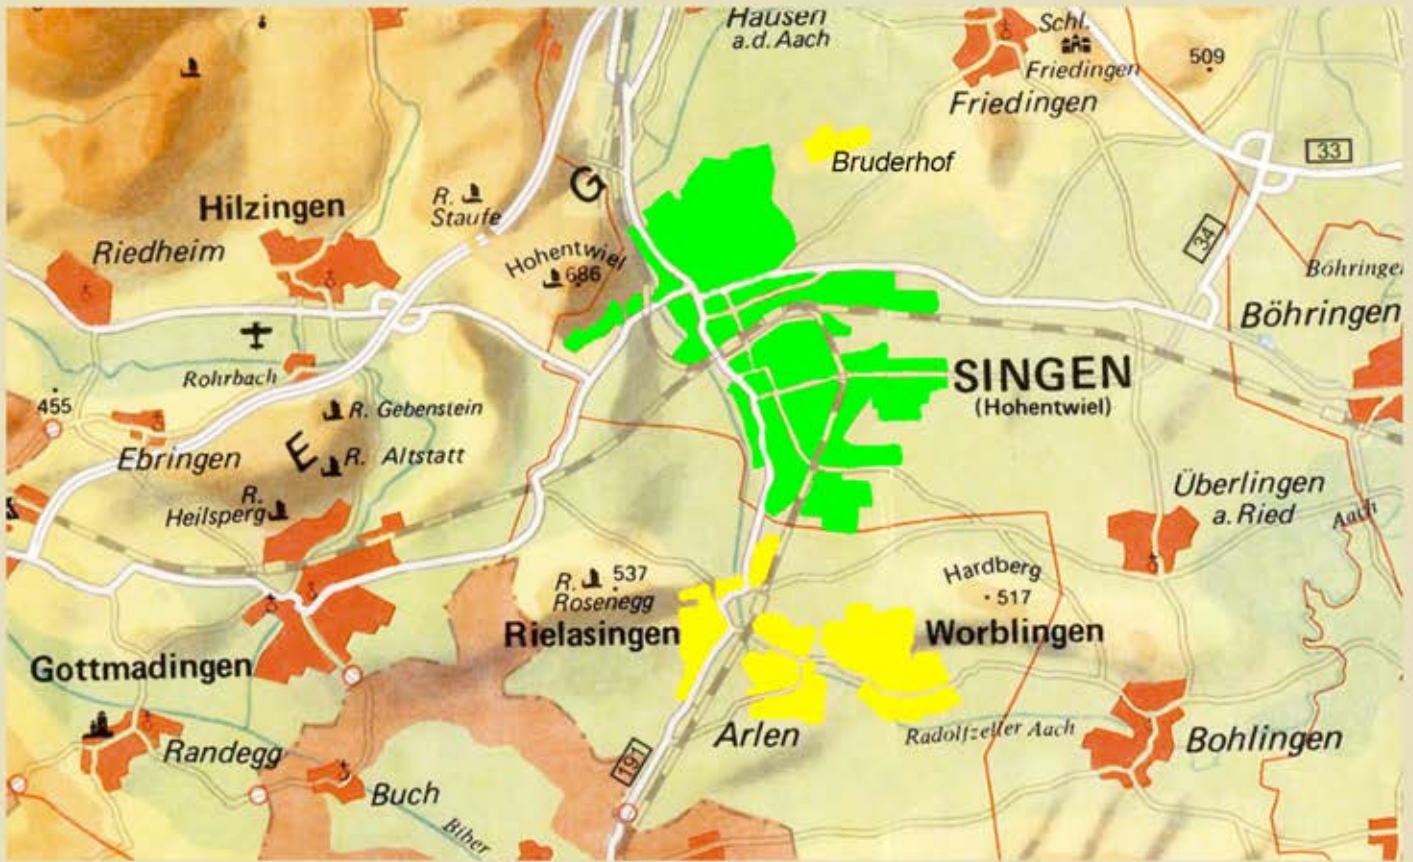

# La Grotta

Ristorante Pizzeria

## Lieferbedingungen

Singen

Mindestbestellwert 10,00 € zzgl. Anfahrtskosten 1,00 €

Bruderhof, Rielasingen-Worblingen mit Arlen

Mindestbestellwert 15,00 € zzgl. Anfahrtskosten 2,00 €

Weiterhin beliefern wir im weiteren Umkreis bis 8 Km